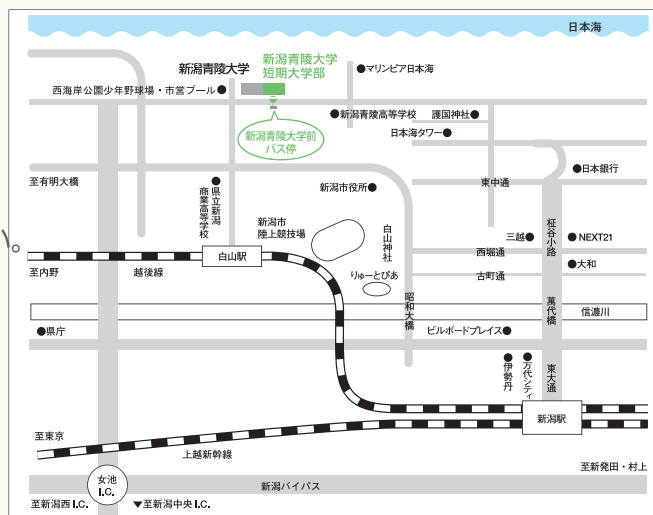

また、『各学科・コース説明会』『学内見学ツアー』も行います。6・7・8月のオープンキャンパスに参加できなかった方は、ぜひこちらに参加して青陵短大についての理解を深めてください。1・2年生、保護者の方もご参加いただけます。

■ タイムスケジュール

事前のお申込みは不要です。入退場は自由です。

時間	10:00	10:30	11:00	11:30	12:00	12:30	13:00	13:30	14:00
国語受験対策セミナー 過去の入試問題を実際に解いて、詳しく解説します。	9:55集合 10:00~10:50				『一期・二期試験に向けて、 受験対策や個別相談をしたい!』方は… Plan 1				
英語受験対策セミナー 問題解説やワンポイントアドバイスなど情報満載!リスニングもあります。		10:55集合	11:00~11:50						
ピアノレベル診断 音楽担当教員が、ピアノの学習についてアドバイスをいたします。ご使用のテキスト等を持参いただければ、ピアノレベル診断もいたします。						12:00~14:00			随時受付
個別相談 入試のこと・授業の内容・大学生活のことなどに、各学科の教員が丁寧にお答えします。						12:00~14:00			随時受付
学内見学ツアー 学内の施設をスタッフがお案内します。青陵キャンパスをあなたの目で確かめてください。						12:00~14:00			随時受付
各学科・コース説明会 各分野の学びの特徴をつかもう!							12:55集合 13:00~13:30		

~うれしい参加特典~
 1 大学の中のコンビニを体験!
大学生協お楽しみ券プレゼント!
 2 過去3年分(H20・21・22年度)
入試問題を無料配布!
 3 11月推薦入学試験受験者の方へ
受験結果に基づいた
今後の対策をアドバイス!

■ 交通のご案内

- 自家用車でのご来学はご遠慮ください。
- 遠方の方は大学までご相談ください。
- 「新潟青陵大学前」バス停のある東正門よりお入りください。

バス

新潟駅万代口バスターミナル11番線乗り場から
「新潟青陵大学・水族館前行き」バスで約20分、「新潟青陵大学前」下車。

「浜浦町先回り(西循環)」バスで約20分、
「浜浦町経由西部営業所行」"松波町1丁目"下車、徒歩4分。
「浜浦町経由信濃町行」

JR

JR 越後線白山駅下車、
徒歩15分。

お問い合わせ

NIIGATA SEIRYO UNIVERSITY JUNIOR COLLEGE
新潟青陵大学短期大学部
 〒951-8121 新潟市中央区水道町1丁目5939番地
 人間総合学科(人間総合コース/介護福祉コース) / 幼児教育学科