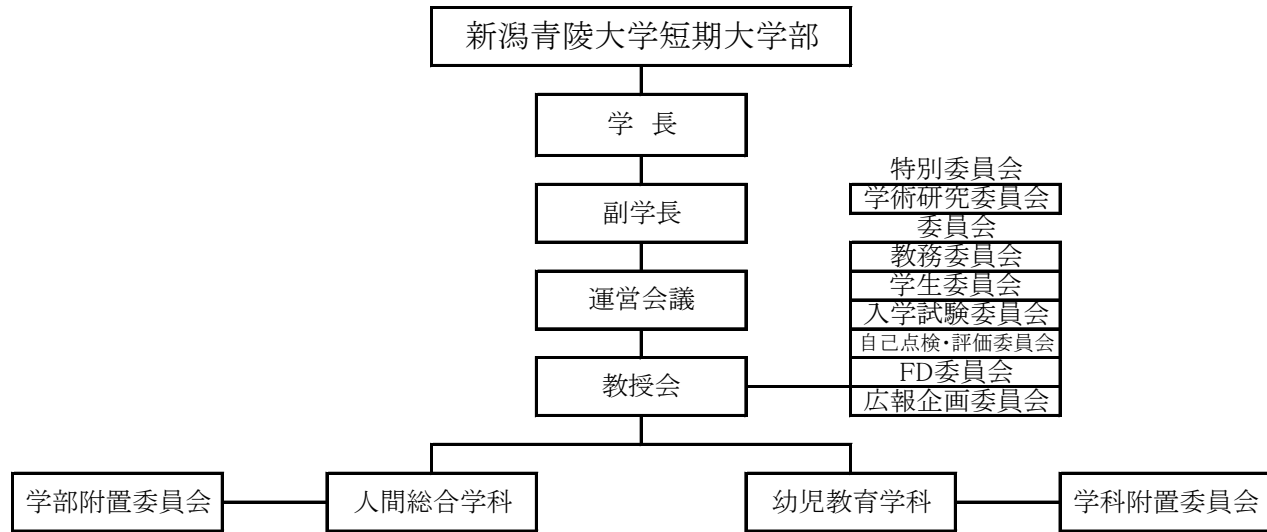

# 短期大学部組織図

## 大学及び短期大学部共通組織

図書館	図書館委員会
健康管理センター	健康管理委員会
国際コミュニケーションセンター	情報化推進委員会
地域貢献・社会学連携委員会	地域貢献センター
キャリアセンター	キャリア委員会
ボランティアセンター	ボランティアセンター運営委員会
IR推進室	