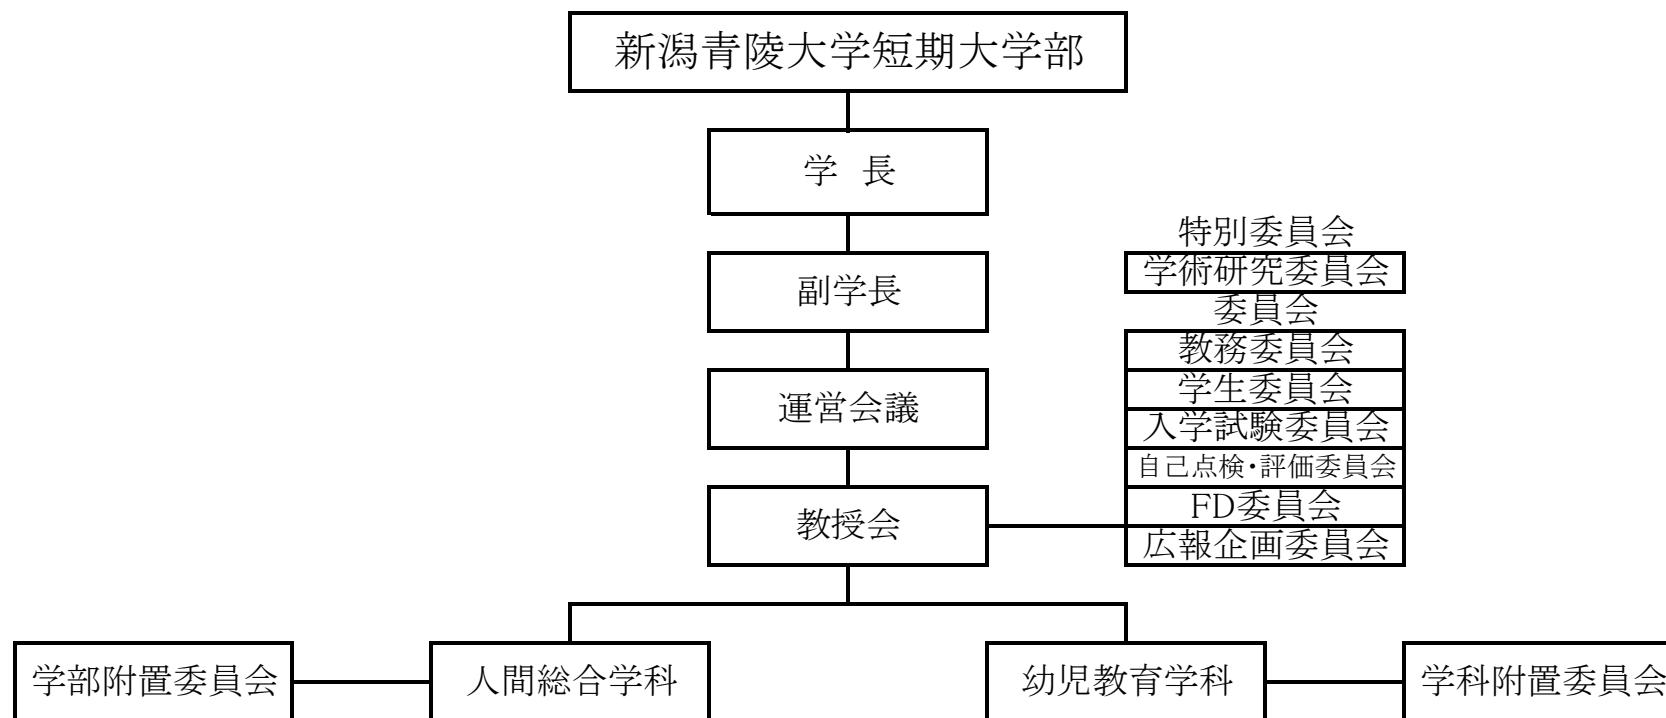

短期大学部組織図

大学及び短期大学部共通組織

| | |
|-----------------|-----------------|
| 図書館 | 図書館委員会 |
| 健康管理センター | 健康管理委員会 |
| コンピューターサポートセンター | 情報化推進委員会 |
| 社会連携委員会 | 社会連携センター |
| キャリアセンター | キャリア委員会 |
| ボランティアセンター | ボランティアセンター運営委員会 |
| IR推進室 | |
| 福祉系実習支援室 | 福祉系実習支援室運営委員会 |