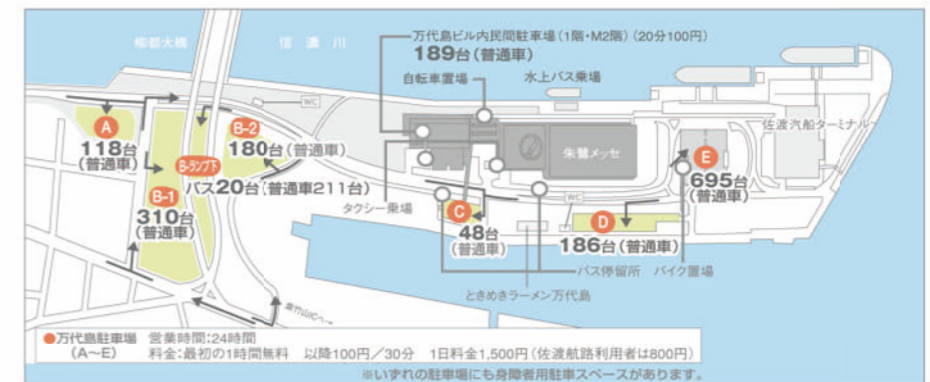

新潟県内すべての大学・短期大学と1大学院大学が参加します。大学名は裏面でご確認ください。

模擬・公開講座(申込不要)

大学の講義を聴ける絶好の機会です。是非ご参加ください。

9/11(金)模擬講座 1回目14:00～ 2回目16:00～ 3回目17:00～
9/12(土)公開講座 1回目10:30～ 2回目13:00～ 3回目16:00～

このイベントは、くらしの中の色々なキーワードをもとに、新潟県の大学・短大では、どのようなことが学べるのかを皆さんに知っていただくことで、学ぶことの大切さや、地域社会と学生とを結ぶ「大学」の存在価値を再認識してもらう機会として開催します。

会場 / 交通アクセス

朱鷺メッセ ウェーブマーケット (新潟市中央区万代島6番1号)

- バスをご利用の場合
新潟駅万代口バスターミナル5番乗り場から「朱鷺メッセ経由佐渡汽船行き」バスで約15分、朱鷺メッセ下車
- お車の場合
朱鷺メッセ駐車場A～Eをご利用下さい。

主催 共生型大学連携 / 新潟青陵大学(代表校)、新潟大学、新潟県立看護大学、敬和学園大学、長岡大学、新潟医療福祉大学、新潟薬科大学、新潟リハビリテーション大学院大学、新潟青陵大学短期大学部、明倫短期大学、長岡造形大学、新潟国際情報大学、新潟工業短期大学