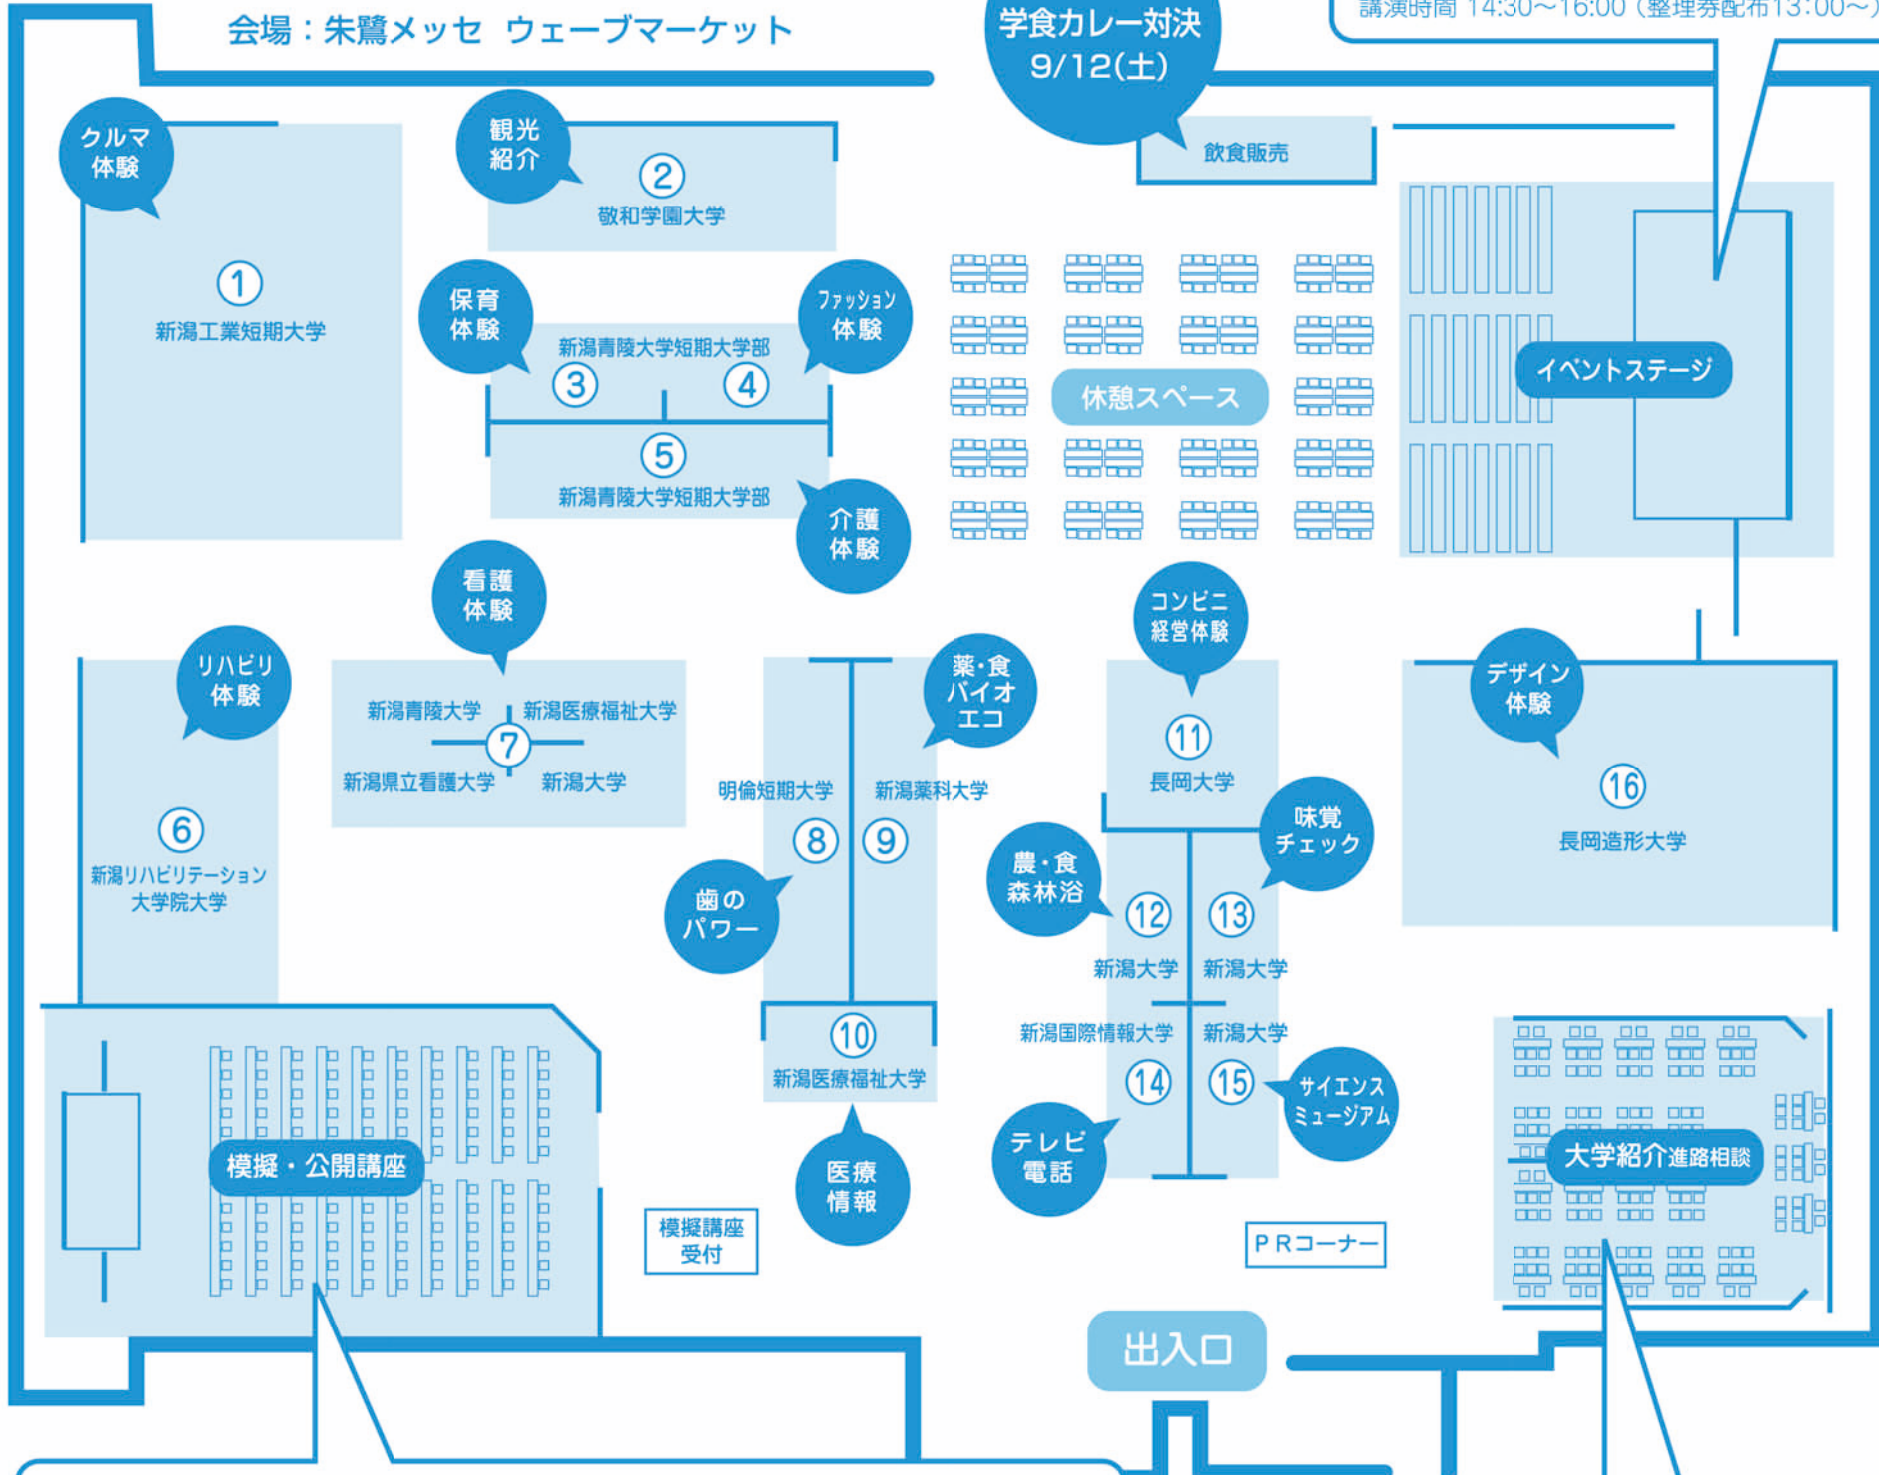

くらしの中にある MAP 大学

～新潟の大学で、
新しい自分を見つけよう～

特別講演 9/12(土)

火坂 雅志 氏

講演時間 11:00～12:00 (整理券配布10:00～)

ピーター・フランクル 氏

講演時間 14:30～16:00 (整理券配布13:00～)

会場：朱鷺メッセ ウェーブマーケット

3大学
学食カレー対決
9/12(土)

飲食販売

休憩スペース

イベントステージ

体験
ゾーン

～さまざまな体験をととして
大学の学びに触れてみよう!～

- ① クルマの安全技術(シートベルト)を体験しよう!
クルマの環境技術を知ろう!
- ② 地域観光と街のお宝を探せ!
今、地域で守り継がれた文化が熱い!!
- ③ 3つの体験から保育を知ろう!
- ④ 愛を育むファッション…
個性輝く学びを体験しよう!
- ⑤ 介護の仕事について、体験しながら学ぼう!
- ⑥ リハビリテーションとは?
- ⑦ 子どもからお年寄りまで看護を体験してみよう!
- ⑧ いのち支える「歯のパワー」を知ろう!
- ⑨ 薬・食・バイオ・エコを体験しながら学ぼう!
- ⑩ 医師不足の救世主!
医療秘書・医療事務/医療情報を知ろう!
- ⑪ ゲームで「コンビニ」経営にチャレンジ!!
- ⑫ 森の香りと樹の匂いで、リフレッシュ
- ⑬ あなたの味覚をチェックしてみよう!
- ⑭ インターネットで海外にいる人と会話をしよう!
- ⑮ サイエンスミュージアム
- ⑯ 一眼レフカメラで楽しく撮影してみよう!
住まいとデザイン!

大学紹介(進路相談)ブース 22大学参加

新潟大学、長岡技術科学大学、上越教育大学、新潟県立大学、新潟県立看護大学、敬和学園大学、長岡大学、長岡造形大学、新潟医療福祉大学、新潟経営大学、新潟工科大学、新潟国際情報大学、新潟産業大学、新潟青陵大学、新潟薬科大学、日本歯科大学新潟歯学部、新潟リハビリテーション大学院大学、新潟工業短期大学、新潟青陵大学短期大学部、新潟中央短期大学、日本歯科大学新潟短期大学、明倫短期大学